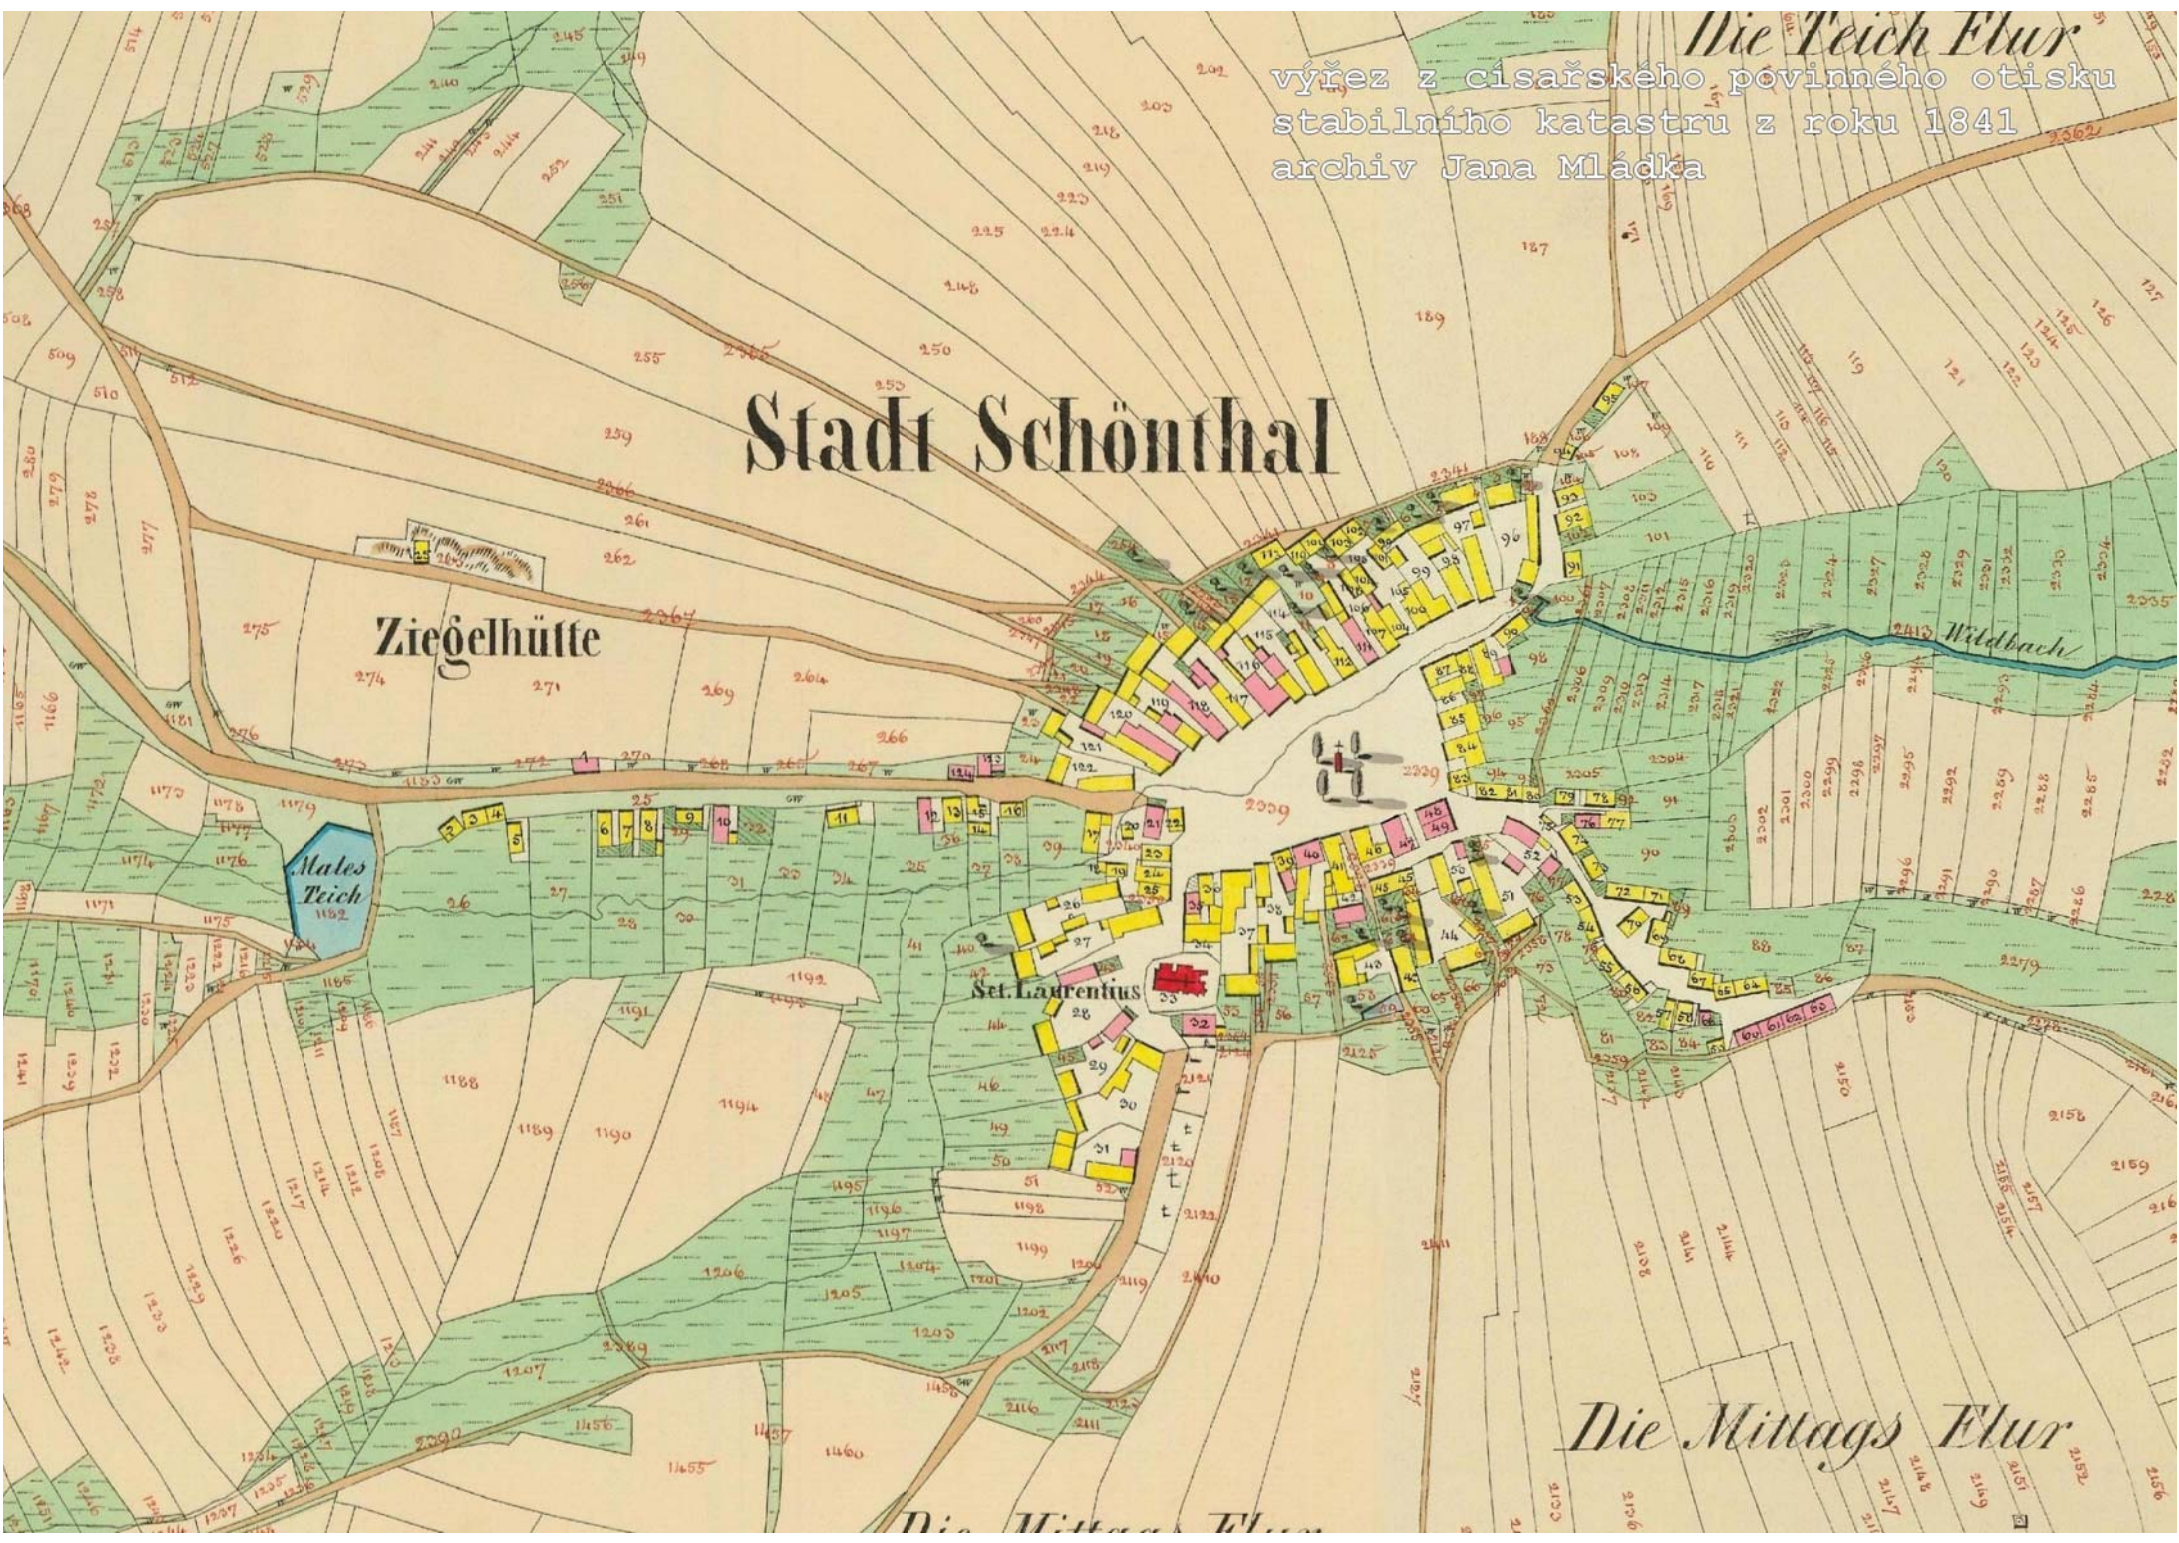

Die Teich Flur
výřez z císařského povinného otisku
stabilního katastru z roku 1841
archiv Jana Mláčka

Stadt Schönthal

Ziegelhütte

Males Teich
1152

St. Laurentius

Wildbach

Die Mittags Flur

výřez z císařského povinného otisku
stabilního katastru z roku 1841
archiv Jana Mláčka